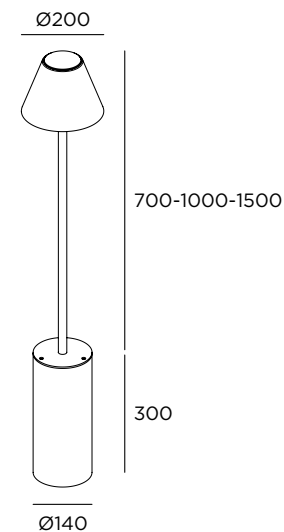

LED 1,5W / 150lm / 24V / H 700 mm

AM6P1H1 

LED 1,5W / 150lm / 24V / H 1000 mm

AM6P1H2 

 LED color

1 2200 K

2 2700 K

3 3000 K

LED 0,5W / 50 lm / 24V / H 600 mm

SMP1BH1 ■ ■ ■ ■

LED 0,5W / 50 lm / 24V / H 900 mm

SMP1BH2 ■ ■ ■ ■

LED 0,5W / 50 lm / 24V / H 1200 mm

SMP1BH3 ■ ■ ■ ■

LED 0,5W / 50 lm / 24V / H 1500 mm

SMP1BH4 ■ ■ ■ ■