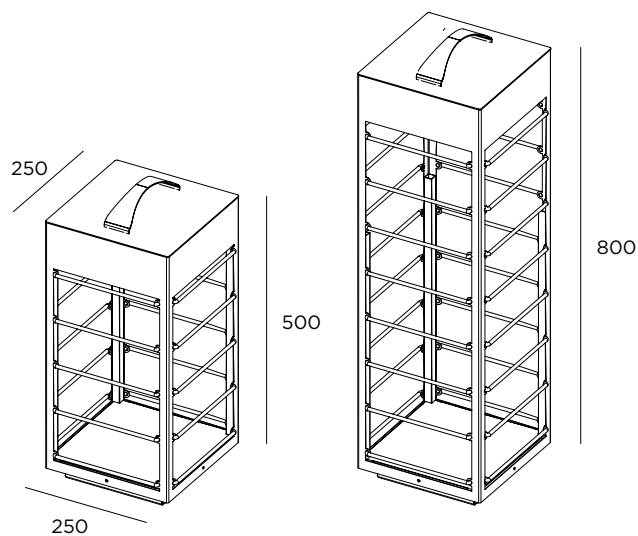

LED 7W / 700lm / 250 x 250 x H 800 mm

CDMRD1 ■ ■ ■ ■

LED 7W / 700lm / 250 x 250 x H 500 mm

CDMRD2 ■ ■ ■ ■

■ LED color

1 2200 K

2 2700 K

3 3000 K