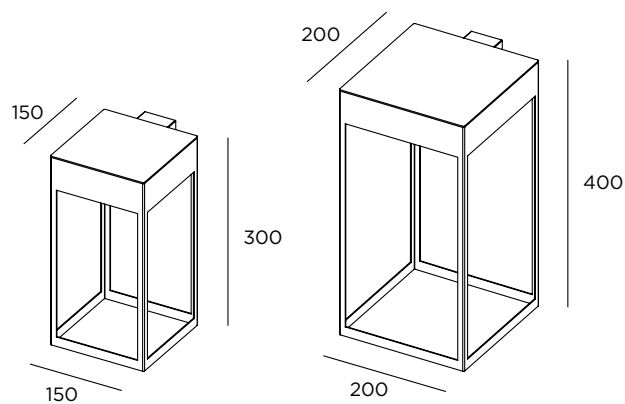

Stainless steel AISI 316L

Fixing to the wall

E27 / 220-240V / 220 x 140 x H 400 mm

CDDR1H1 

LED 4W / 400lm / 220-240V / 220 x 140 x H 400 mm

CDDR2H1 

E27 / 220-240V / 165 x 112 x H 320 mm

CDDR1H2 