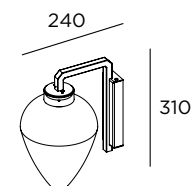

Fixing to the wall

Mouth-blown transparent glass diffuser

4W / 400lm / 24V / H 600 mm

CN1P1H1 ■ ■ ■ ■

4W / 400lm / 24V / H 1000 mm

CN1P1H2 ■ ■ ■ ■

4W / 400lm / 24V / H 1300 mm

CN1P1H3 ■ ■ ■ ■